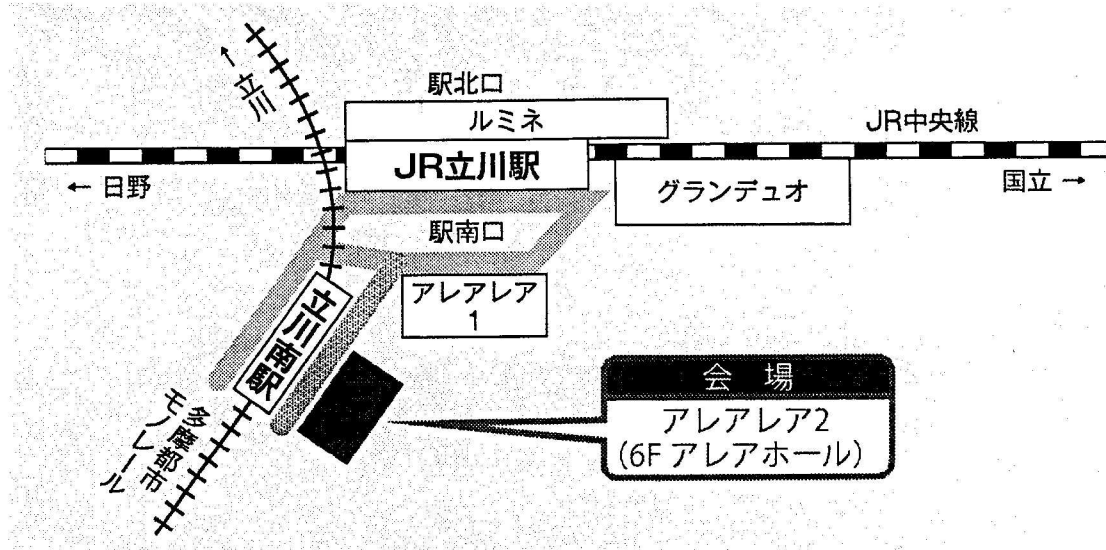

①アレアホール案内図 ◆平成24年 2月 4日 (土)

<立川市柴崎町3-6-29 アレア2 6階>

JR中央線「立川駅」(南口)下車 徒歩2分

②むさし府中商工会館ホール案内図 ◆平成24年 2月 18日 (土)

<府中市緑町3-5-2 3階>

京王線「東府中駅」(北口)下車 徒歩3分